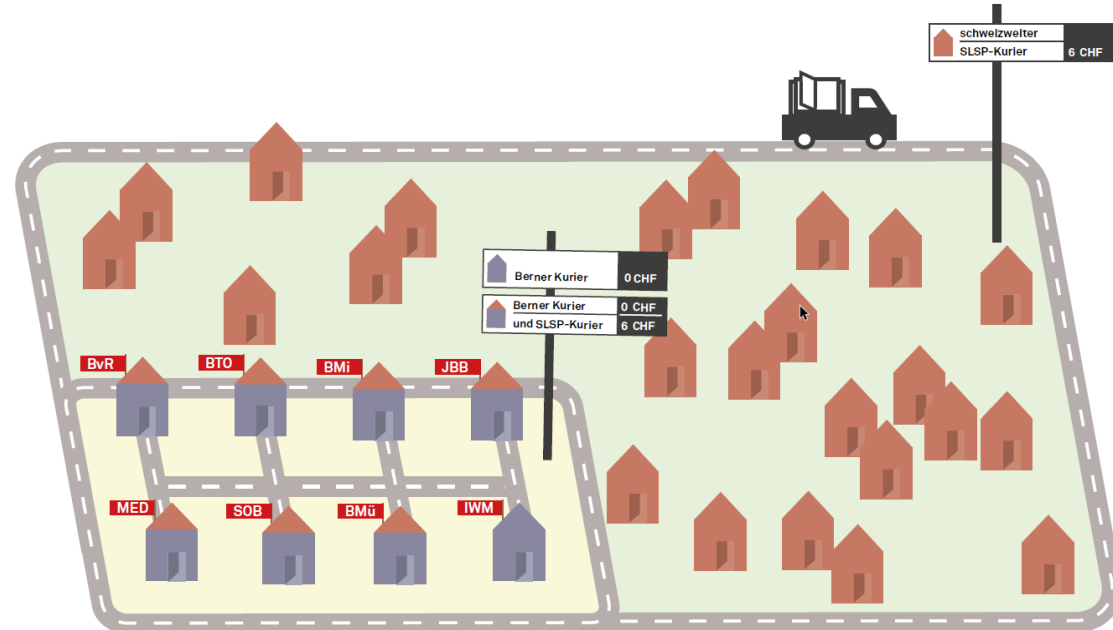

u^b

b
UNIVERSITÄT
BERN

- Kurier Bern: kostenlos
- SLSP-Kurier:
  aus über 150 Bibliotheken
  aus der ganzen Schweiz
- Direkt über swisscovery
  bestellen
- Fernleihe aus Nicht-SLSP
  und internationalen
  Bibliotheken